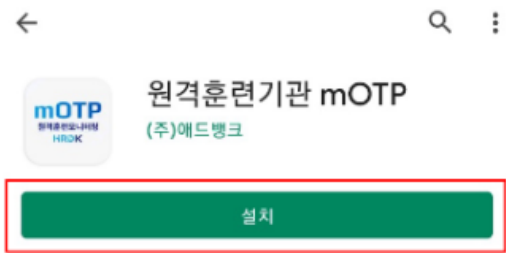

안드로이드폰

: 플레이스토어 > **원격훈련 mOTP** 설치