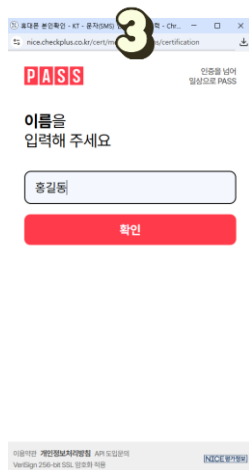

## 학습 시작 시 최초 1회만 본인 인증이 필요합니다!

다음 수강 시에는 본인인증 없이 학습 가능합니다.

강의실입장을 선택하면 인증 화면 페이지로 이동합니다

mOTP 앱을 실행시켜 OTP 번호를 입력해주세요.

1. Playstore 또는 Appstore에서 mOTP 검색
2. 설치를 클릭해주세요
3. 개인정보 수집 이용 동의서 입력
4. 위의 숫자를 하단 otp번호 입력창에 입력

OTP 번호 6자리    인증

본인 인증 페이지에서 인증하기

인증화면의 본인 인증 페이지에서 인증하기를 선택해주세요!

본인 인증 페이지에서 인증하기

본인인증을 진행해주시기 바랍니다.

휴대전화 인증

본인명의 휴대전화로 인증하기

아이핀 인증

발급된 아이핀으로 인증하기

본인인증

mOTP 인증 페이지에서 인증하기

휴대전화인증을  
선택해주세요!

통신사 선택 후  
화면의 순서대로  
인증을 진행하면  
학습 시작~!

휴대전화 본인인증이 안 될 때는  
mOTP 인증으로 학습이 가능해요!