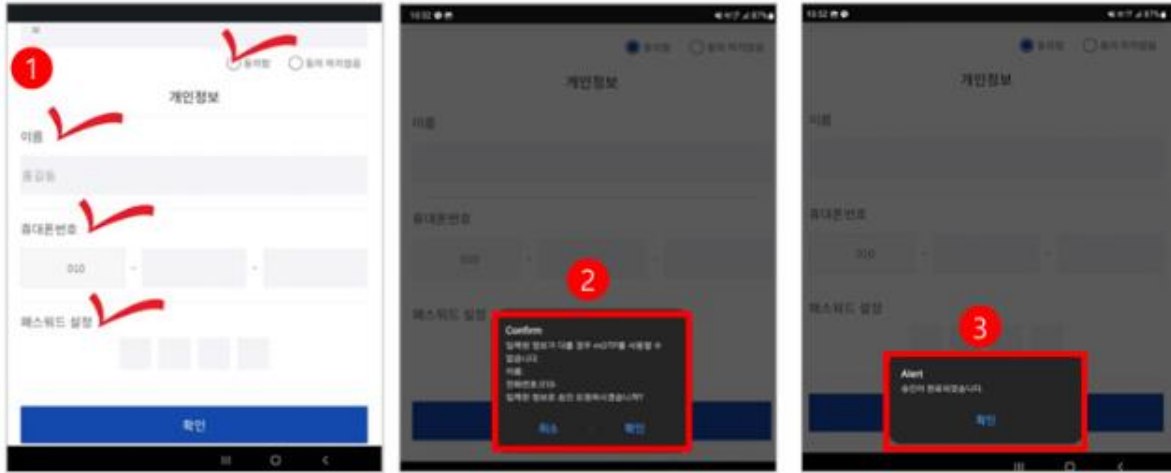

## 아이폰

: 앱스토어 > **원격훈련 mOTP** 설치

원격훈련 MOTP

휴대폰 카메라로 QR코드를 비추면 설치화면으로 이동할 수 있어요!

mOTP어플 화면의  
약관 동의와 정보를  
입력해 주세요!

※ 최초 설정 시 기억하기 쉬운 비밀번호로 등록해 주세요!

1. 홈페이지 강의실 입장 후 mOPT어플의 비밀번호를 입력하여 실행해주세요.
2. 강의실 입장 화면 OTP번호 칸에 mOTP 인증번호 6자리를 입력하면 학습이 시작됩니다.