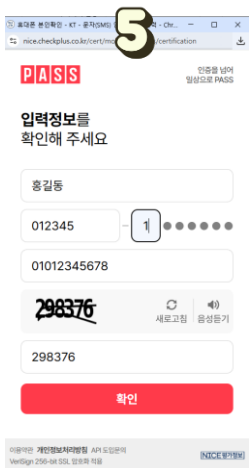

## 학습 시작 시 최초 1회만 본인 인증이 필요합니다!

다음 수강 시에는 본인인증 없이 학습 가능합니다.

강의실입장을 선택하면 인증 화면 페이지로 이동합니다

mOTP 앱을 실행시켜 OTP 번호를 입력해주세요.

1. Playstore 또는 Appstore에서 mOTP 검색
2. 설치를 클릭해주세요
3. 개인정보 수집 이용 동의서 입력
4. 위의 숫자를 하단 otp번호 입력창에 입력

OTP 번호 6자리    인증

본인 인증 페이지에서 인증하기

인증화면의 본인 인증 페이지에서 인증하기를 선택해주세요!

본인 인증 페이지에서 인증하기

본인인증을 진행해주시기 바랍니다.

휴대전화 인증

본인명의 휴대전화로 인증하기

아이핀 인증

발급된 아이핀으로 인증하기

본인인증

mOTP 인증 페이지에서 인증하기

휴대전화인증을  
선택해주세요!

통신사 선택 후  
화면의 순서대로  
인증을 진행하면  
학습 시작~!

휴대전화 본인인증이 안 될 때는  
mOTP 인증으로 학습이 가능해요!