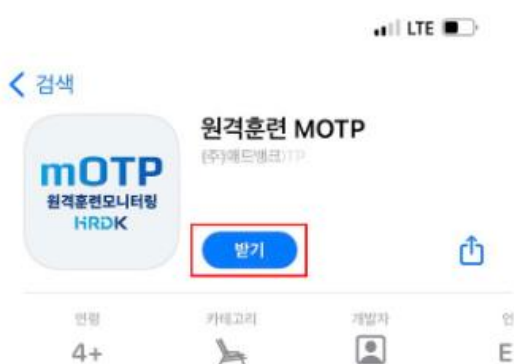

OTP 번호 6자리    인증

본인 인증 페이지에서 인증하기

인증화면의 본인 인증 페이지에서 인증하기를 선택해주세요!

본인 인증 페이지에서 인증하기

본인인증을 진행해주시기 바랍니다.

휴대전화 인증

본인명의 휴대전화로 인증하기

아이핀 인증

발급된 아이핀으로 인증하기

본인인증

mOTP 인증 페이지에서 인증하기

휴대전화인증을  
선택해주세요!

통신사 선택 후  
화면의 순서대로  
인증을 진행하면  
학습 시작~!

휴대전화 본인인증이 안 될 때는  
mOTP 인증으로 학습이 가능해요!

## 안드로이드폰

: 플레이스토어 > **원격훈련 mOTP** 설치

앱 평가하기  
다른 사용자에게 의견을 들려주세요.

원격훈련 MOTP

## 아이폰

: 앱스토어 > **원격훈련 mOTP** 설치

원격훈련 MOTP

휴대폰 카메라로 QR코드를 비추면 설치화면으로 이동할 수 있어요!

mOTP어플 화면의  
약관 동의와 정보를  
입력해 주세요!

※ 최초 설정 시 기억하기 쉬운 비밀번호로 등록해 주세요!

1. 홈페이지 강의실 입장 후 mOPT어플의 비밀번호를 입력하여 실행해주세요.
2. 강의실 입장 화면 OTP번호 칸에 mOTP 인증번호 6자리를 입력하면 학습이 시작됩니다.