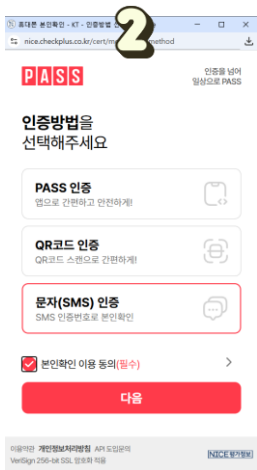

## 학습 시작 시 최초 1회만 본인 인증이 필요합니다!

다음 수강 시에는 본인인증 없이 학습 가능합니다.

강의실입장을 선택하면 인증 화면 페이지로 이동합니다

mOTP 앱을 실행시켜 OTP 번호를 입력해주세요.

1. Playstore 또는 Appstore에서 mOTP 검색
2. 설치를 클릭해주세요
3. 개인정보 수집 이용 동의서 입력
4. 위의 숫자를 하단 otp번호 입력창에 입력

OTP 번호 6자리    인증

본인 인증 페이지에서 인증하기

인증화면의 본인 인증 페이지에서 인증하기를 선택해주세요!

본인 인증 페이지에서 인증하기

본인인증을 진행해주시기 바랍니다.

휴대전화 인증

본인명의 휴대전화로 인증하기

아이핀 인증

발급된 아이핀으로 인증하기

본인인증

mOTP 인증 페이지에서 인증하기

휴대전화인증을  
선택해주세요!

통신사 선택 후  
화면의 순서대로  
인증을 진행하면  
학습 시작~!

휴대전화 본인인증이 안 될 때는  
mOTP 인증으로 학습이 가능해요!